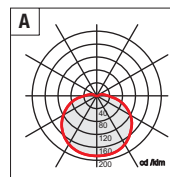

Colore struttura Structure color

Duo 120

Articolo Item	Colore struttura Structure color		W_{max}	Icona	LUMEN	Icona	LUMEN/W	Icona
	CR	AL						
	Codice Code							
● Led duo 120 led-W	74890	74896	50	led	7240	IP20	⊕	145 C
● duo 120S led-W	74900	74906	91,6	led	12520	IP20	⊕	137 C
● Led DM duo 120S DM led-W	74910	74916	91,6	led	12520	IP20	⊕	137 C
● Led EM duo 120 EM led-W	74920	74926	50	led	7240	IP20	⊕	145 C
● duo 120S EM led-W	74930	74936	91,6	led	12520	IP20	⊕	137 C
● Led duo 120 led-N	74940	74946	50	led	7240	IP20	⊕	145 C
● duo 120S led-N	74950	74956	91,6	led	12520	IP20	⊕	137 C
● Led DM duo 120S DM led-N	74960	74966	91,6	led	12520	IP20	⊕	137 C
● Led EM duo 120 EM led-N	74970	74976	50	led	7240	IP20	⊕	145 C
● duo 120S EM led-N	74980	74986	91,6	led	12520	IP20	⊕	137 C
EL duo 120/2x54 EL	78610	78616	2x54	G5	10000	IP20	⊕	93 A
duo 120/4x54 EL	78650	78656	4x54	G5	20000	IP20	⊕	93 B
DM duo 120/4x54 DM	79240	79246	4x54	G5	20000	IP20	⊕	93 B
EM duo 120/2x54 EM	70040	70046	2x54	G5	10000	IP20	⊕	93 A
duo 120/4x54 EM	70060	70066	4x54	G5	20000	IP20	⊕	93 B

Colore struttura Structure color

● Nuova versione New version

CR
Alluminio brillantato (effetto cromato) *Shined aluminium (chrome effect)*

AL
Alluminio anodizzato *Oxided aluminium*

Led Equipaggiata con led 3000K - *Equipped with led 3000K*

Led Equipaggiata con led 4000K - *Equipped with led 4000K*

Led DM **Led DM** **DM** Dimmerabile PUSH/DALI
Dimmable PUSH/DALI (info page10)

Led EM **Led EM** **EM** Emergenza (SA) 1h di serie – 3h a richiesta
Emergency 1h standard – 3h on request