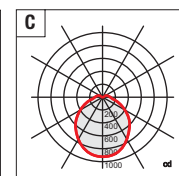

Colore struttura Structure color

● Nuova versione New version

CR
Alluminio brillantato (effetto cromato) Shined aluminium (chrome effect)

AL
Alluminio anodizzato Oxided aluminium

Led Equipaggiata con led 3000K - Equipped with led 3000K

Led Equipaggiata con led 4000K - Equipped with led 4000K

Led DM **DM** Dimmerabile PUSH/DALI
Dimmable PUSH/DALI (info page10)

Led EM **EM** Emergenza (SA) 1h di serie – 3h a richiesta
Emergency 1h standard – 3h on request