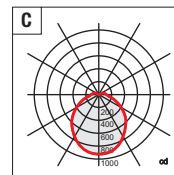

Colore struttura Structure color

Duo 120

Articolo Item	Colore struttura Structure color		W_{max}	Icona	LUMEN	Icona	LUMEN/W	Icona
	CR	AL						
	Codice Code							
● Led duo 120 led-W	74890	74896	50	led	7240	IP20	⊕	145 C
● duo 120S led-W	74900	74906	91,6	led	12520	IP20	⊕	137 C
● Led DM duo 120S DM led-W	74910	74916	91,6	led	12520	IP20	⊕	137 C
● Led EM duo 120 EM led-W	74920	74926	50	led	7240	IP20	⊕	145 C
● duo 120S EM led-W	74930	74936	91,6	led	12520	IP20	⊕	137 C
● Led duo 120 led-N	74940	74946	50	led	7240	IP20	⊕	145 C
● duo 120S led-N	74950	74956	91,6	led	12520	IP20	⊕	137 C
● Led DM duo 120S DM led-N	74960	74966	91,6	led	12520	IP20	⊕	137 C
● Led EM duo 120 EM led-N	74970	74976	50	led	7240	IP20	⊕	145 C
● duo 120S EM led-N	74980	74986	91,6	led	12520	IP20	⊕	137 C
EL duo 120/2x54 EL	78610	78616	2x54	G5	10000	IP20	⊕	93 A
duo 120/4x54 EL	78650	78656	4x54	G5	20000	IP20	⊕	93 B
DM duo 120/4x54 DM	79240	79246	4x54	G5	20000	IP20	⊕	93 B
EM duo 120/2x54 EM	70040	70046	2x54	G5	10000	IP20	⊕	93 A
duo 120/4x54 EM	70060	70066	4x54	G5	20000	IP20	⊕	93 B

Colore struttura Structure color

● Nuova versione New version

CR
Alluminio brillantato (effetto cromato) *Shined aluminium (chrome effect)*

AL
Alluminio anodizzato *Oxided aluminium*

Led Equipaggiata con led 3000K - *Equipped with led 3000K*

Led Equipaggiata con led 4000K - *Equipped with led 4000K*

Led DM **Led DM** **DM** Dimmerabile PUSH/DALI
Dimmable PUSH/DALI (info page10)

Led EM **Led EM** **EM** Emergenza (SA) 1h di serie – 3h a richiesta
Emergency 1h standard – 3h on request