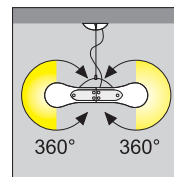

Colore struttura Structure color

Duo 120

Articolo Item	Colore struttura Structure color		W_{max}	Icona	LUMEN	Icona	LUMEN/W	Icona
	CR	AL						
	Codice Code							
● Led duo 120 led-W	74890	74896	50	led	7240	IP20	⊕	145 C
● duo 120S led-W	74900	74906	91,6	led	12520	IP20	⊕	137 C
● Led DM duo 120S DM led-W	74910	74916	91,6	led	12520	IP20	⊕	137 C
● Led EM duo 120 EM led-W	74920	74926	50	led	7240	IP20	⊕	145 C
● duo 120S EM led-W	74930	74936	91,6	led	12520	IP20	⊕	137 C
● Led duo 120 led-N	74940	74946	50	led	7240	IP20	⊕	145 C
● duo 120S led-N	74950	74956	91,6	led	12520	IP20	⊕	137 C
● Led DM duo 120S DM led-N	74960	74966	91,6	led	12520	IP20	⊕	137 C
● Led EM duo 120 EM led-N	74970	74976	50	led	7240	IP20	⊕	145 C
● duo 120S EM led-N	74980	74986	91,6	led	12520	IP20	⊕	137 C
EL duo 120/2x54 EL	78610	78616	2x54	G5	10000	IP20	⊕	93 A
duo 120/4x54 EL	78650	78656	4x54	G5	20000	IP20	⊕	93 B
DM duo 120/4x54 DM	79240	79246	4x54	G5	20000	IP20	⊕	93 B
EM duo 120/2x54 EM	70040	70046	2x54	G5	10000	IP20	⊕	93 A
duo 120/4x54 EM	70060	70066	4x54	G5	20000	IP20	⊕	93 B

Colore struttura Structure color

● Nuova versione New version

CR
Alluminio brillantato (effetto cromato) *Shined aluminium (chrome effect)*

AL
Alluminio anodizzato *Oxided aluminium*

Led Equipaggiata con led 3000K - *Equipped with led 3000K*

Led Equipaggiata con led 4000K - *Equipped with led 4000K*

Led DM **Led DM** **DM** Dimmerabile PUSH/DALI
Dimmable PUSH/DALI (info page10)

Led EM **Led EM** **EM** Emergenza (SA) 1h di serie – 3h a richiesta
Emergency 1h standard – 3h on request