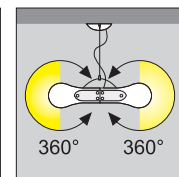

Colore struttura Structure color

● Nuova versione New version

CR
Alluminio brillantato (effetto cromato) Shined aluminium (chrome effect)

AL
Alluminio anodizzato Oxided aluminium

Led Equipaggiata con led 3000K - Equipped with led 3000K

Led Equipaggiata con led 4000K - Equipped with led 4000K

Led DM **DM** Dimmerabile PUSH/DALI
Dimmable PUSH/DALI (info page10)

Led EM **EM** Emergenza (SA) 1h di serie – 3h a richiesta
Emergency 1h standard – 3h on request