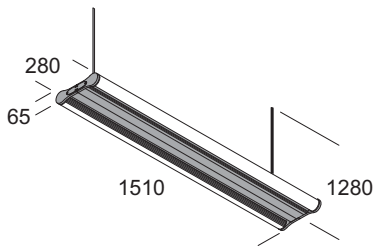

Duo 150

Articolo <i>Item</i>	Colore struttura <i>Structure color</i>		W_{max}	LUMEN	IP	LUMEN/W	C
	CR	AL					
	Codice <i>Code</i>						
● Led duo 150 led-W	75060	75066	62,4	8940	IP20	⊕	143 C
● duo 150S led-W	75070	75076	114,6	15640	IP20	⊕	136 C
● Led DM duo 150S DM led-W	75080	75086	114,6	15640	IP20	⊕	136 C
● Led EM duo 150 EM led-W	75090	75096	62,4	8940	IP20	⊕	143 C
● duo 150S EM led-W	75100	75106	114,6	15640	IP20	⊕	136 C
● Led duo 150 led-N	75110	75116	62,4	8940	IP20	⊕	143 C
● duo 150S led-N	75120	75126	114,6	15640	IP20	⊕	136 C
● Led DM duo 150S DM led-N	75130	75136	114,6	15640	IP20	⊕	136 C
● Led EM duo 150 EM led-N	75140	75146	62,4	8940	IP20	⊕	143 C
● duo 150S EM led-N	75150	75156	114,6	15640	IP20	⊕	136 C
EL duo 150/2x80 EL	78620	78626	2x80	14000	IP20	⊕	87 A
duo 150/4x80 EL	78660	78666	4x80	28000	IP20	⊕	87 B
DM duo 150/4x80 DM	79260	79266	4x80	28000	IP20	⊕	87 B
EM duo 150/2x80 EM	70050	70056	2x80	14000	IP20	⊕	87 A
duo 150/4x80 EM	70070	70076	4x80	28000	IP20	⊕	87 B

Colore struttura *Structure color*

● Nuova versione *New version*

CR

Alluminio brillantato (effetto cromato) *Shined aluminium (chrome effect)*

AL

Alluminio anodizzato *Oxidized aluminium*

Led Equipaggiata con led 3000K - *Equipped with led 3000K*

Led Equipaggiata con led 4000K - *Equipped with led 4000K*

Led DM **Led DM** **DM** Dimmerabile PUSH/DALI
Dimmable PUSH/DALI (info page10)

Led EM **Led EM** **EM** Emergenza (SA) 1h di serie – 3h a richiesta
Emergency 1h standard – 3h on request