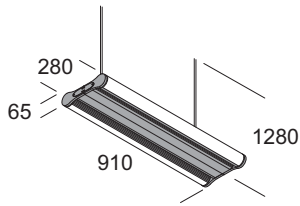

Duo 90

Colore struttura Structure color

Articolo Item	Colore struttura Structure color		W_{max}	Icona	LUMEN	Icona	LUMEN/W	Icona
	CR	AL						
	Codice Code							
● Led duo 90 led-W	74790	74796	37,4	led	5320	IP20	⊕	142 C
● duo 90S led-W	74800	74806	68,8	led	9380	IP20	⊕	136 C
● Led DM duo 90S DM led-W	74810	74816	68,8	led	9380	IP20	⊕	136 C
● Led EM duo 90 EM led-W	74820	74826	37,4	led	5320	IP20	⊕	142 C
● duo 90S EM led-W	74830	74836	68,8	led	9380	IP20	⊕	136 C
● Led duo 90 led-N	74840	74846	37,4	led	5320	IP20	⊕	142 C
● duo 90S led-N	74850	74856	68,8	led	9380	IP20	⊕	136 C
● Led DM duo 90S DM led-N	74860	74866	68,8	led	9380	IP20	⊕	136 C
● Led EM duo 90 EM led-N	74870	74876	37,4	led	5320	IP20	⊕	142 C
● duo 90S EM led-N	74880	74886	68,8	led	9380	IP20	⊕	136 C
EL duo 90/2x39 EL	78600	78606	2x39	G5	7000	IP20	⊕	90 A
duo 90/4x39 EL	78640	78646	4x39	G5	14000	IP20	⊕	90 B
DM duo 90/4x39 DM	79220	79226	4x39	G5	14000	IP20	⊕	90 B
EM duo 90/2x39 EM	70290	70296	2x39	G5	7000	IP20	⊕	90 A
duo 90/4x39 EM	70300	70306	4x39	G5	14000	IP20	⊕	90 B

Colore struttura Structure color

● Nuova versione New version

CR
Alluminio brillantato (effetto cromato) Shined aluminium (chrome effect)

AL
Alluminio anodizzato Oxided aluminium

Led Equipaggiata con led 3000K - Equipped with led 3000K

Led Equipaggiata con led 4000K - Equipped with led 4000K

Led DM **DM** Dimmerabile PUSH/DALI
Dimmable PUSH/DALI (info page10)

Led EM **EM** Emergenza (SA) 1h di serie – 3h a richiesta
Emergency 1h standard – 3h on request