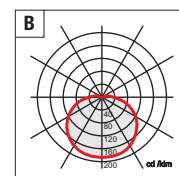

Colore struttura Structure color

● Nuova versione New version

CR
Alluminio brillantato (effetto cromato) Shined aluminium (chrome effect)

AL
Alluminio anodizzato Oxided aluminium

Led Equipaggiata con led 3000K - Equipped with led 3000K

Led Equipaggiata con led 4000K - Equipped with led 4000K

Led DM **DM** Dimmerabile PUSH/DALI
Dimmable PUSH/DALI (info page10)

Led EM **EM** Emergenza (SA) 1h di serie – 3h a richiesta
Emergency 1h standard – 3h on request