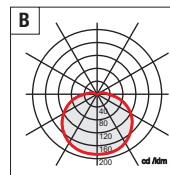

Colore struttura Structure color

Duo 120

Articolo Item	Colore struttura Structure color		W_{max}	Icona	LUMEN	Icona	LUMEN/W	Icona
	CR	AL						
	Codice Code							
● Led duo 120 led-W	74890	74896	50	led	7240	IP20	⊕	145 C
● duo 120S led-W	74900	74906	91,6	led	12520	IP20	⊕	137 C
● Led DM duo 120S DM led-W	74910	74916	91,6	led	12520	IP20	⊕	137 C
● Led EM duo 120 EM led-W	74920	74926	50	led	7240	IP20	⊕	145 C
● duo 120S EM led-W	74930	74936	91,6	led	12520	IP20	⊕	137 C
● Led duo 120 led-N	74940	74946	50	led	7240	IP20	⊕	145 C
● duo 120S led-N	74950	74956	91,6	led	12520	IP20	⊕	137 C
● Led DM duo 120S DM led-N	74960	74966	91,6	led	12520	IP20	⊕	137 C
● Led EM duo 120 EM led-N	74970	74976	50	led	7240	IP20	⊕	145 C
● duo 120S EM led-N	74980	74986	91,6	led	12520	IP20	⊕	137 C
EL duo 120/2x54 EL	78610	78616	2x54	G5	10000	IP20	⊕	93 A
duo 120/4x54 EL	78650	78656	4x54	G5	20000	IP20	⊕	93 B
DM duo 120/4x54 DM	79240	79246	4x54	G5	20000	IP20	⊕	93 B
EM duo 120/2x54 EM	70040	70046	2x54	G5	10000	IP20	⊕	93 A
duo 120/4x54 EM	70060	70066	4x54	G5	20000	IP20	⊕	93 B

Colore struttura Structure color

● Nuova versione New version

CR
Alluminio brillantato (effetto cromato) *Shined aluminium (chrome effect)*

AL
Alluminio anodizzato *Oxided aluminium*

Led Equipaggiata con led 3000K - *Equipped with led 3000K*

Led Equipaggiata con led 4000K - *Equipped with led 4000K*

Led DM **Led DM** **DM** Dimmerabile PUSH/DALI
Dimmable PUSH/DALI (info page10)

Led EM **Led EM** **EM** Emergenza (SA) 1h di serie – 3h a richiesta
Emergency 1h standard – 3h on request