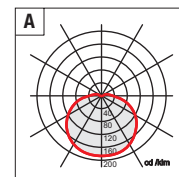

Colore struttura Structure color

● Nuova versione New version

CR
Alluminio brillantato (effetto cromato) Shined aluminium (chrome effect)

AL
Alluminio anodizzato Oxided aluminium

Led Equipaggiata con led 3000K - Equipped with led 3000K

Led Equipaggiata con led 4000K - Equipped with led 4000K

Led DM **DM** Dimmerabile PUSH/DALI
Dimmable PUSH/DALI (info page10)

Led EM **EM** Emergenza (SA) 1h di serie – 3h a richiesta
Emergency 1h standard – 3h on request