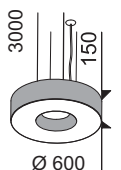

Tuttotondo 600

Articolo <i>Item</i>	Colore struttura <i>Structure color</i>			W_{max}		LUMEN		LUMEN/W	
	AL	BI	NE						
tuttotondo 600	71026	71023	71027	6x23 FBT	E27	9000	IP20	65	A
tuttotondo 600 EL	77166	77161	77167	6x26	G24q-3	10800	IP20	69	A
tuttotondo 600 DM	77176	77171	77177	6x26	G24q-3	10800	IP20	69	A
tuttotondo 600 EM	70266	70261	70267	6x26	G24q-3	10800	IP20	69	A