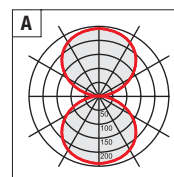

Colore struttura *Structure color*

AL RAL 9006
Alluminio *Aluminium*

BI RAL 9016
Bianco opaco *Matt white*

NE RAL 9005
Nero opaco *Matt black*

DM Dimmerabile PUSH/DALI
Dimmable PUSH/DALI (info page10)

EM Emergenza (SA) 1h di serie – 3h a richiesta
Emergency 1h standard – 3h on request