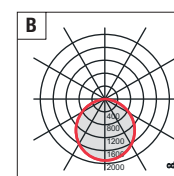

Equipaggiata con led 4000K - *Equipped with led 4000K*

Dimmerabile PUSH/DALI
Dimmable PUSH/DALI (info page10)

Emergenza (SA) 1h di serie – 3h a richiesta
Emergency 1h standard – 3h on request

Tuttotondo 1200