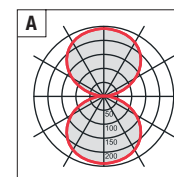

Equipaggiata con led 4000K - *Equipped with led 4000K*

Dimmerabile PUSH/DALI
Dimmable PUSH/DALI (info page10)

Emergenza (SA) 1h di serie – 3h a richiesta
Emergency 1h standard – 3h on request

Tuttotondo 1200