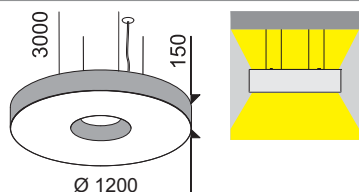

Tuttotondo 1200