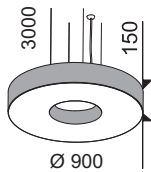

Tuttotondo 900 RGB

● DMDIG tuttotondo 900 DM RGB DIG	70766	70761	70767	8x26 18	G24q-3 led RGB	14400 1080	IP20	⊕ 69 60 (nd)	A
● DMDALI tuttotondo 900 DM RGB DALI	70776	70771	70777	8x26 18	G24q-3 led RGB	14400 1080	IP20	⊕ 69 60 (nd)	A

Colore struttura Structure color

● Nuova versione New version

AL RAL 9006 Alluminio Aluminium	BI RAL 9016 Bianco opaco Matt white	NE RAL 9005 Nero opaco Matt black

DMDIG Miscelazione colore RGB digitale + Fluo Dimmerabile PUSH
Digital color mixing RGB + Fluo Dimmable PUSH (info page 10)

DMDALI Miscelazione colore RGB DALI + Fluo Dimmerabile DALI
DALI color mixing RGB + Fluo Dimmable DALI (info page 10)

(nd) Non disponibile - Not available