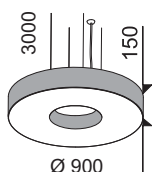

Tuttotondo 900

tuttotondo 600 led-W	74256	74251	74257	76,5	led	10350	IP20	135	B
tuttotondo 600 DM led-W	74266	74261	74267	76,5	led	10350	IP20	135	B
tuttotondo 600 EM led-W	74276	74271	74277	76,5	led	10350	IP20	135	B
tuttotondo 600 led-N	74286	74281	74287	76,5	led	10350	IP20	135	B
tuttotondo 600 DM led-N	74296	74291	74297	76,5	led	10350	IP20	135	B
tuttotondo 600 EM led-N	74306	74301	74307	76,5	led	10350	IP20	135	B

tuttotondo 900	71036	71033	71037	8x23 FBT	E27	12000	IP20	65	A
tuttotondo 900 EL	77186	77181	77187	8x26	G24q-3	14400	IP20	69	A
tuttotondo 900 DM	77196	77191	77197	8x26	G24q-3	14400	IP20	69	A
tuttotondo 900 EM	70276	70271	70277	8x26	G24q-3	14400	IP20	69	A

tuttotondo 900 led-W	74316	74311	74317	122,4	led	16560	IP20	135	B
tuttotondo 900 DM led-W	74326	74321	74327	122,4	led	16560	IP20	135	B
tuttotondo 900 EM led-W	74336	74331	74337	122,4	led	16560	IP20	135	B
tuttotondo 900 led-N	74346	74341	74347	122,4	led	16560	IP20	135	B
tuttotondo 900 DM led-N	74356	74351	74357	122,4	led	16560	IP20	135	B
tuttotondo 900 EM led-N	74366	74361	74367	122,4	led	16560	IP20	135	B