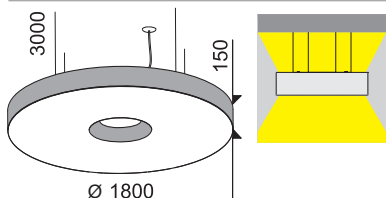

Tuttotondo 1800

EL tuttotondo 1800 EL	77096	77091	77097	12x55	2G11	57600	IP20	⊕	87 A
DM tuttotondo 1800 DM	77116	77111	77117	12x55	2G11	57600	IP20	⊕	87 A
EM tuttotondo 1800 EM	70696	70691	70697	12x55	2G11	57600	IP20	⊕	87 A

Colore struttura *Structure color*

AL RAL 9006
Alluminio *Aluminium*

BI RAL 9016
Bianco opaco *Matt white*

NE RAL 9005
Nero opaco *Matt black*

DM Dimmerabile PUSH/DALI
Dimmable PUSH/DALI (info page10)

EM Emergenza (SA) 1h di serie – 3h a richiesta
Emergency 1h standard – 3h on request