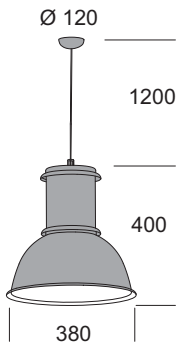

Work 370

Colore struttura Structure color

Articolo Item	Colore struttura Structure color			W_{max}	Icona	LUMEN	Icona	LUMEN/W	Icona
	AL	NE	BI						
Codice Code									
E27 work 370	71510	71519	71511	1x116	E27	2135	IP20	□	18 A
● Led work 370 led-W	75940	75949	75941	34,1	led	3550	IP20	⊕	104 C
● Led DM work 370 DM led-W	75950	75959	75951	34,1	led	3550	IP20	⊕	104 C
● Led work 370 led-N	75960	75969	75961	34,1	led	3550	IP20	⊕	104 C
● Led DM work 370 DM led-N	75970	75979	75971	34,1	led	3550	IP20	⊕	104 C
EL work 370 EL	78810	78819	78811	1x42(a)	GX24q-4	3200	IP20	⊕	76 B

Kit grappolo

kit grappolo 2	70941	max 2 sospensioni – max 2 fittings.
kit grappolo 3	70951	max 3 sospensioni – max 3 fittings.
kit grappolo 4	70961	max 4 sospensioni – max 4 fittings.

Il kit grappolo è composto da:

1. 1 rosone in metallo Ø 160mm. colore bianco opaco.
   - sistema di fissaggio in metallo cromato per ogni sospensione.
2. Le sospensioni vanno acquistate in aggiunta al kit e sono cablate con 1,2mt di cavo.
   A richiesta è possibile fornire le sospensioni con cavi più lunghi.

Grappolo kit is composed by:

1. 1 top cover Ø 160mm. made in matt white painted metal.
   - fixing system made in chrome plated metal for each suspension.
2. Suspensions must be purchased in addition to the kit and they are equipped with 1,2mt wires long.
   By request we can provide suspensions with longer cables.

Colore struttura Structure color

● Nuova versione New version

AL RAL 9006 Alluminio opaco Aluminium matt	NE RAL 9005 Nero opaco Matt black	BI RAL 9016 Bianco opaco Matt white

- Led Equipaggiata con led 3000K - Equipped with led 3000K
- Led Equipaggiata con led 4000K - Equipped with led 4000K
- Led DM Led DM Dimmerabile PUSH/DALI
  Dimmable PUSH/DALI (info page10)